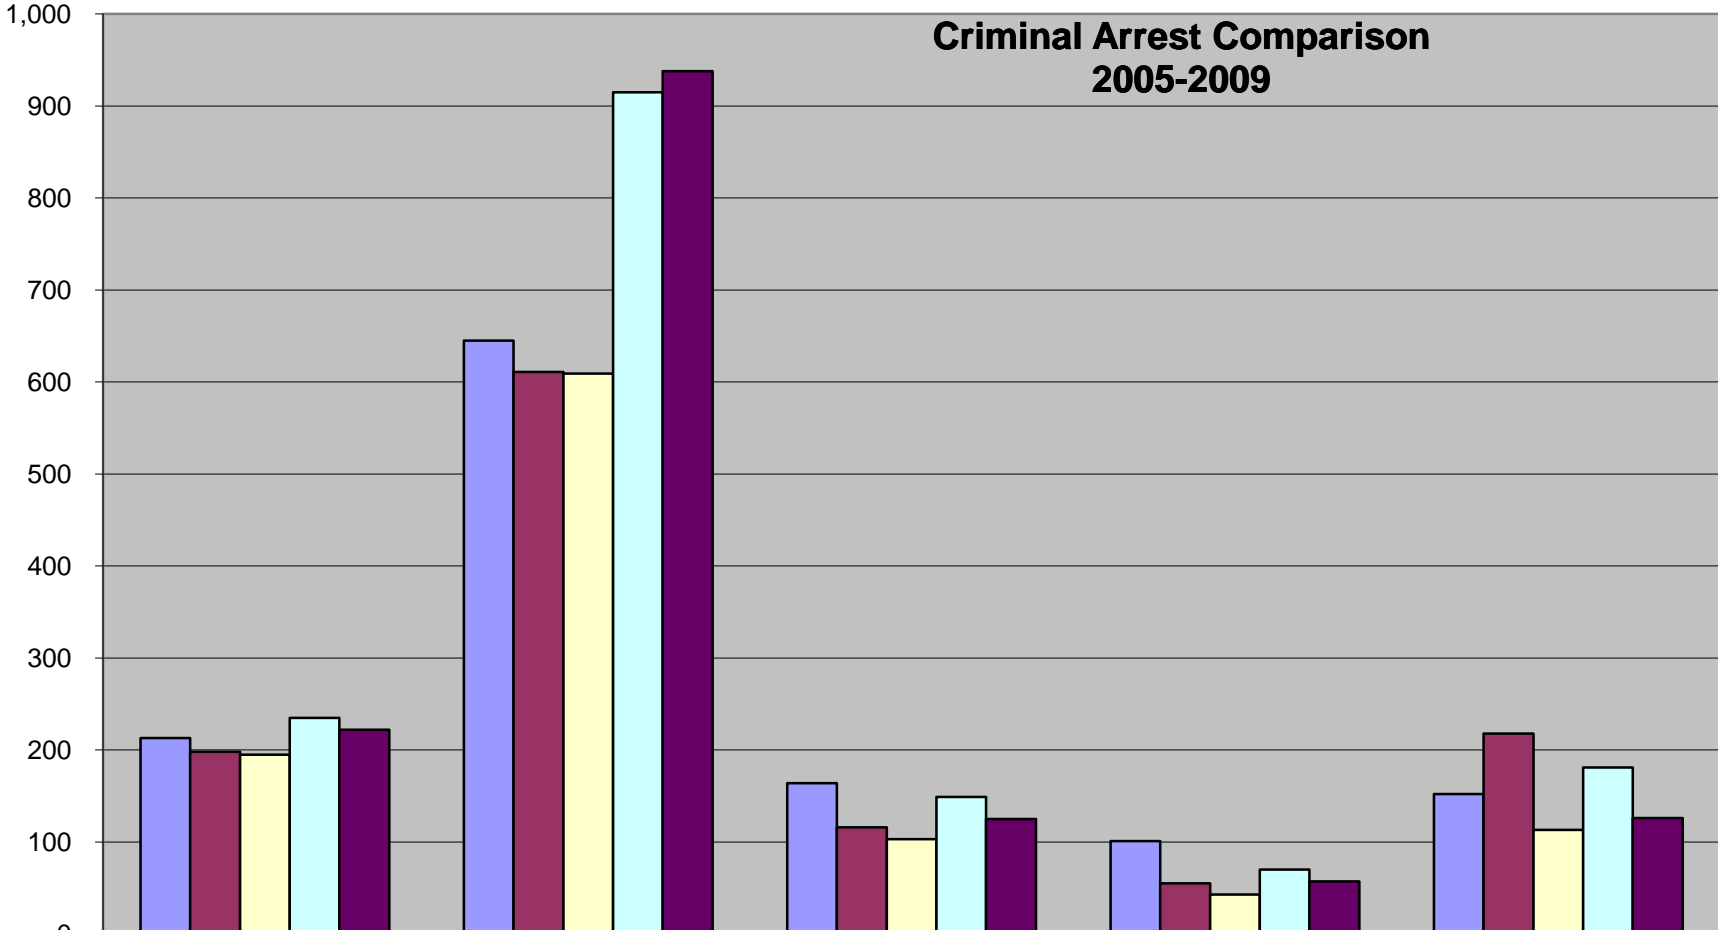

### Criminal Arrest Comparison 2005-2009

	Part 1 UCR	Part 2 UCR	Alcohol Related (Except DUI)	Drug Related	DUI
■2009	213	645	164	101	152
■2008	198	611	116	55	218
□2007	195	609	103	43	113
□2006	235	915	149	70	181
■2005	222	938	125	57	126

### Traffic Arrest Comparison 2005 - 2009